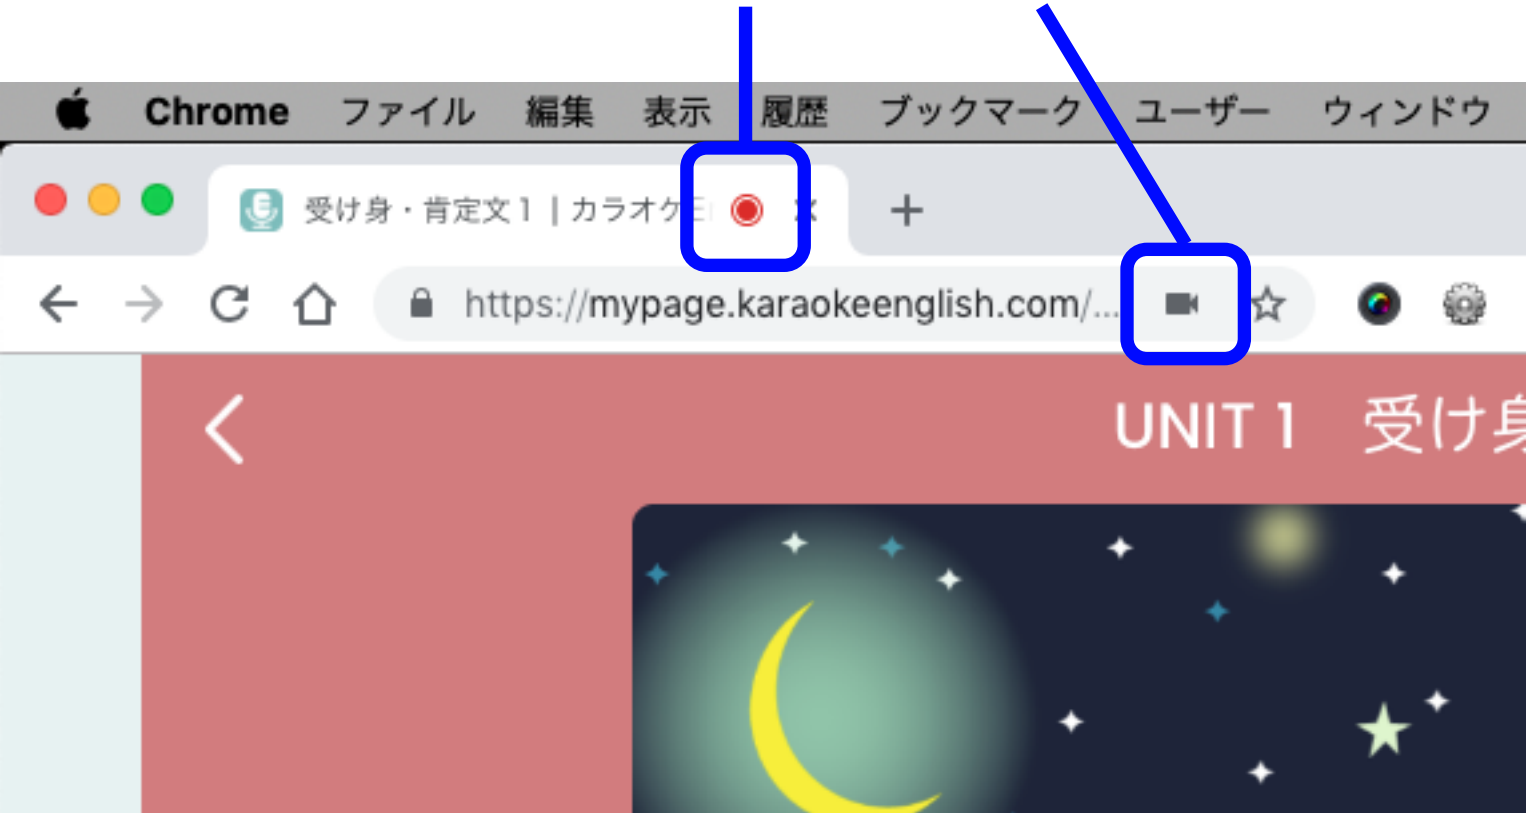

# Google Chromeの表示状態の確認

マイク使用許可が行われていますか？  
ブロックされている場合は、『次のページ』へお進みください。

マイク使用が許可されている状態

マイク使用がブロックされている状態